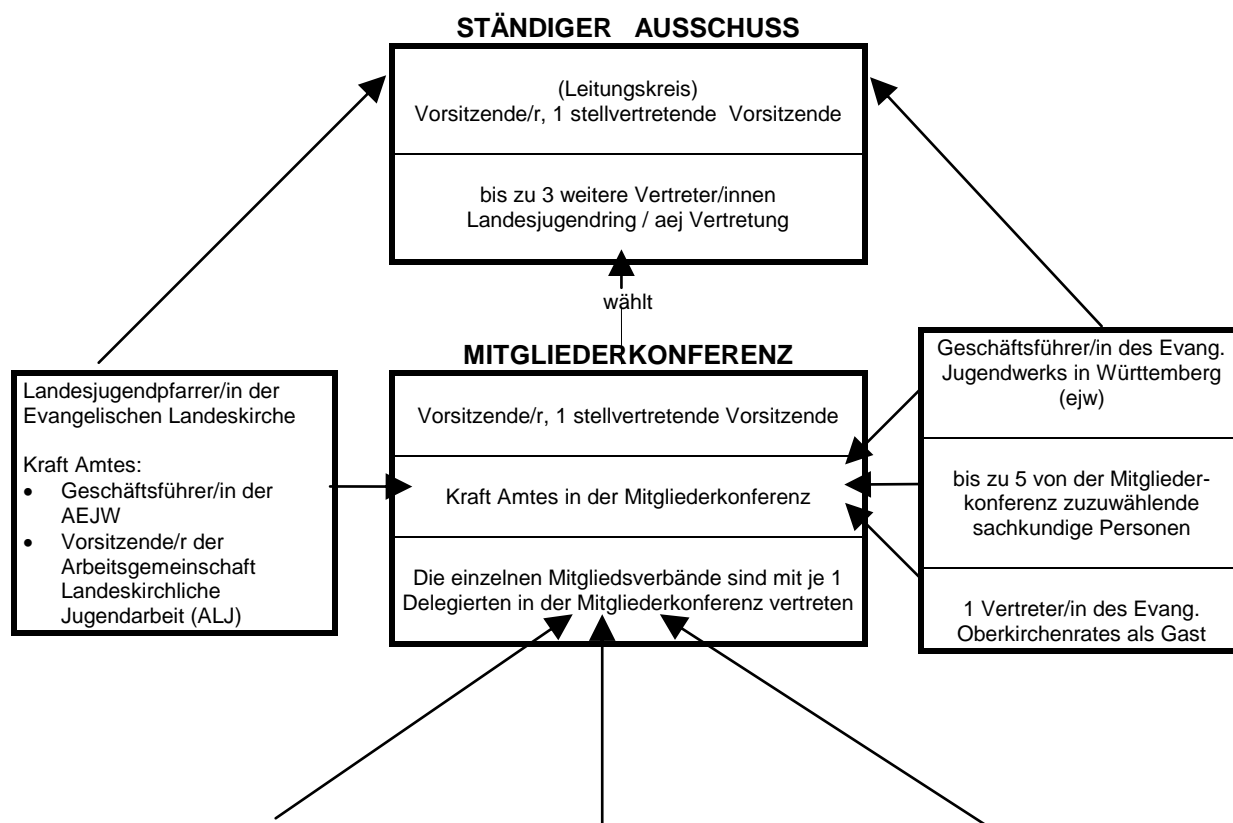

ARBEITSGEMEINSCHAFT DER EVANGELISCHEN JUGEND IN WÜRTTEMBERG

LANDESKIRCHLICHE MITGLIEDER

- bilden Arbeitsgemeinschaft für Landeskirchliche Jugendarbeit (ALJ)
-
- Evang. Jugendwerk in Württemberg (ejw)
 - CVJM-Landesverband
 - Evang. Jugend auf dem Lande (ejl)
 - Verband Christlicher Pfadfinder/innen (VCP)
 - Evang. Landesjugendpfarramt
 - Abteilung Freiwilliges Engagement im Diak. Werk Württemberg
 - Jugendsozialarbeit (EJSA) im Diak. Werk Württemberg
 - Evang. Akademie Bad Boll, Fachbereich Jugend und Arbeitswelt
 - Verein für Internationale Jugendarbeit e. V. (VIJ)
 - AG Evang. Ferien- und Waldheime in Württemberg